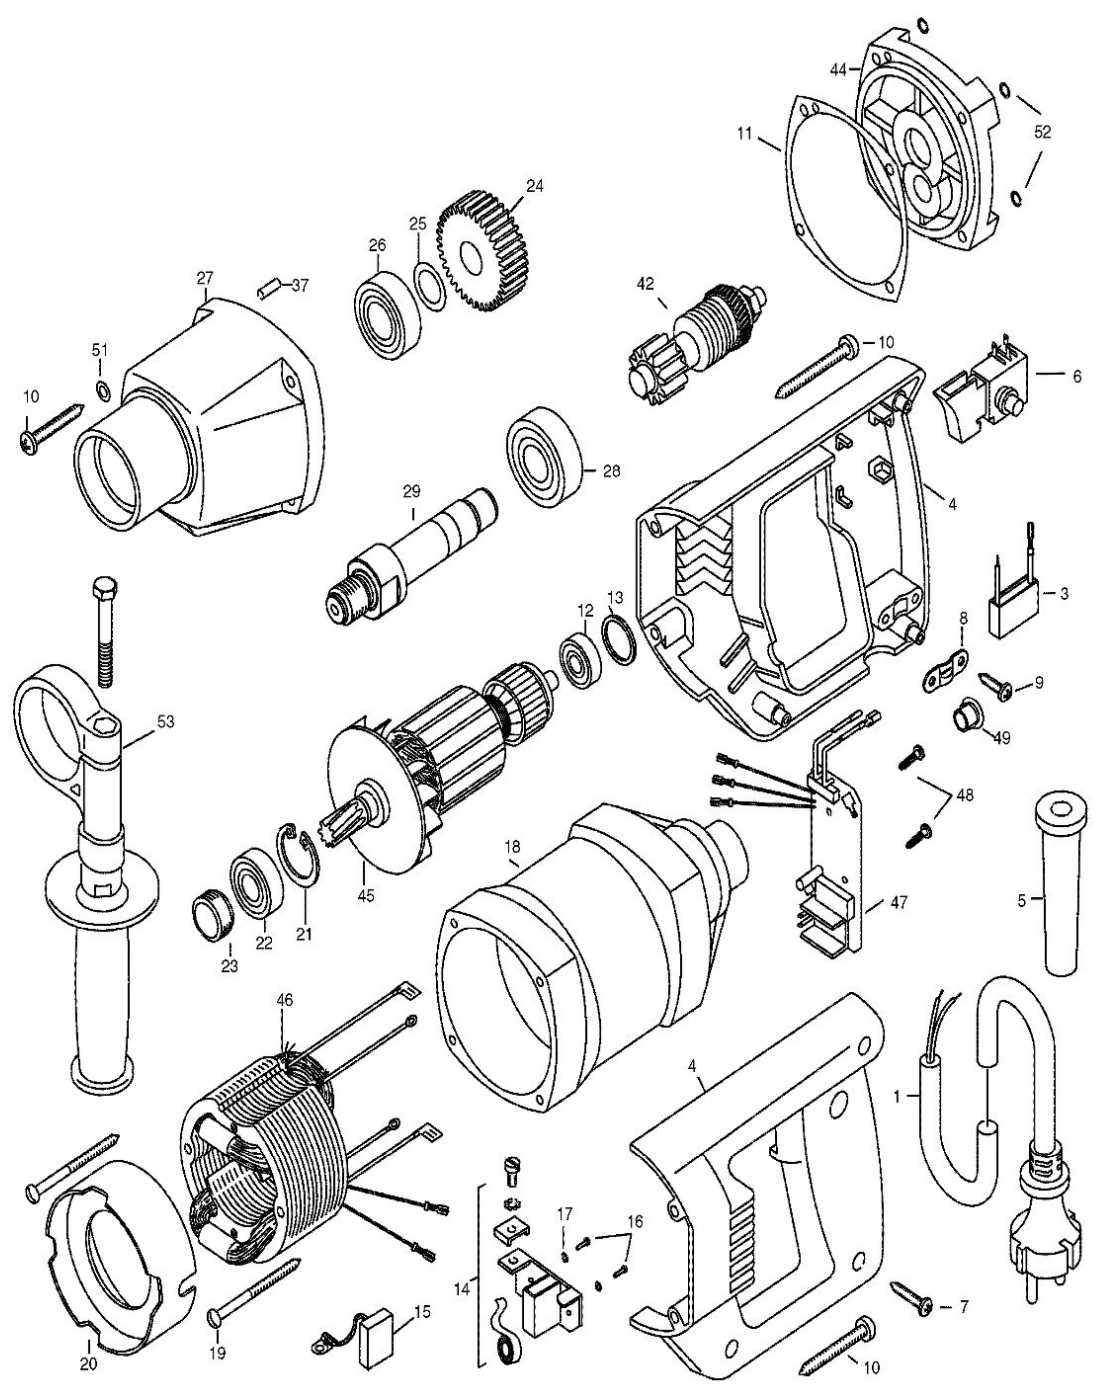

Model DBM080

Art nr	Tek nr	Omschrijving
P-12924	1	Kabel 3 meter 2x1
EE73320305	3	Condensator
EE73320260	4	Handgreepdeksel
EE71323255	5	Kabeltule
EE80600116	6	Schakelaar
EE80201272	7	Schroef 4,2x22
EE71540330	8	Trekontlaster
EE80201270	9	Schroef 4,2x13
EE80201267	10	Schroef 4,8x45
EE73110620	11	Koppakking
211256-2	12	Kogellager 608 2RS
EE83000036	13	O-ring 22x2,5
EE80201196	14	Koolborstelhouder compl.
EE80700013	15	Koolborstelhouder compl.
EE80201180	16	Schroef M4x12
EE80201385	17	Revet
EE80900157	18	Motorhuis
EE80201265	19	Schroef 3,9x70
EE73110140	20	Afdekplaat
962116-8	21	Stopring R-28
211142-7	22	Kogellager 6001LLB
EE73110125	23	Pakking
EE73110430	24	Tandwiel
EE80200504	25	Revet 15
211251-2	26	Kogellager 6003LLB
EE73113400	27	Tandwielhuis compleet
211256-2	28	Kogellager 6203LLB
EE73113420	29	Aandrijfias
EE80200582	37	Pin 4mm
EE73116493	42	Slipkoppeling
EE73113610	44	Lagerhuis
EE73116100	45	Anker
EE73116150	46	Veld
EE73116280	47	Regelaar
EE80201252	48	Schroef 2,9x13
EE83000053	49	Afdekdop
EE85000061	51	Revet 5
EE83000035	52	O-ring 4,9x1,9
EE73116695	53	Handgreep compl.

1/1

MODELNUMMER DBM080

Datum